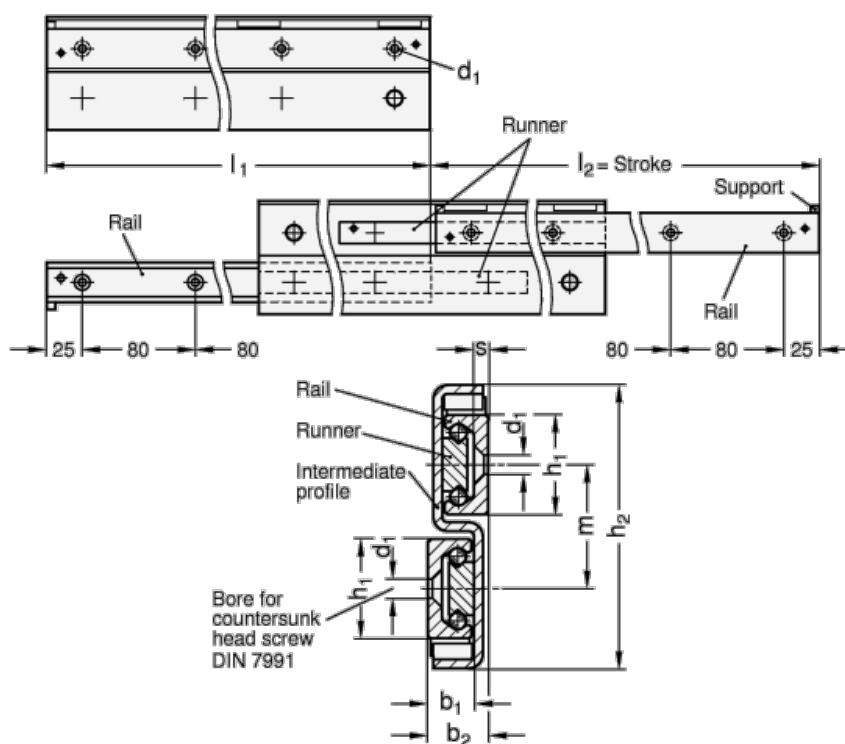

Varenummer: 20240628610E

Beskrivelse: E+G udtræksskinne GN 2406-28-610-E

## Mål

$b_1 = 12.3$

$b_2 = 17$

$d_1 = 5.5$

$h_1 = 28$

$h_2 = 80$

$L_1 = 610 - 630$

$m = 35$

$s = 4$

Vægt i (g) = 3970